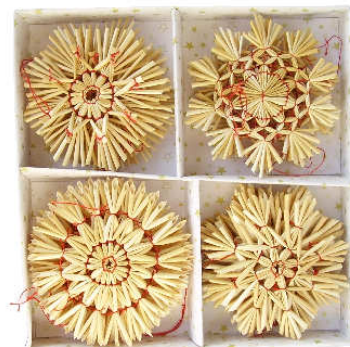

77-083 8cm Sonne 3/Kt., 24 Kt/Box
Minimum=6 Karten

<<<>>>
**NEUE
GRÖS-
SEN!**
<<<>>>

59-131 10cm
Strohstern Goldfaden
10-100 St./Box

59-105 Strohstern
12cmD, Goldfaden,
10-100 Stück/Box

76-063 Strohstern 6-7cm
rot/ hell gebleicht, 6St./Karte.,
Min=3 Karten

1-77 Strohstern-Sortiment 29Stück, 10-11cm,
Goldfaden, Minimum=3 Box

1-053
Strohstern-
Sortiment
10cmD,
roter Faden,
20/Box

1-054
dasselbe mit
Goldfaden

76-061 Strohstern 6-7cm gebleicht,
6 St./Karte, 12Karten/Box
Minimum=3 Karten