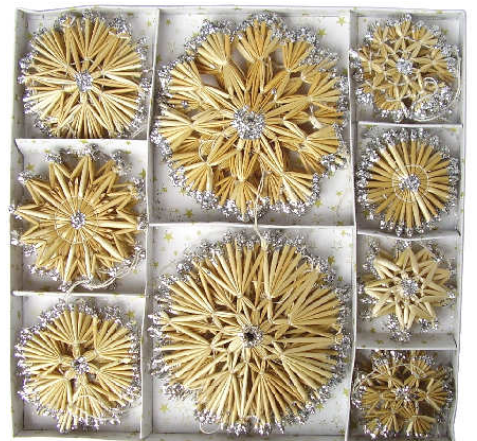

77-083 8cm Sonne 3/Kt., 24 Kt/Box
Minimum=6 Karten

<<<>>>
**NEUE
GRÖS-
SEN!**
<<<>>>

59-131 10cm
Strohstern Goldfaden
10-100 St./Box

59-105 Strohstern
12cmD, Goldfaden,
10-100 Stück/Box

76-063 Strohstern 6-7cm
rot/ hell gebleicht, 6St./Karte.,
Min=3 Karten

1-77 Strohstern-Sortiment 29Stück, 10-11cm,
Goldfaden, Minimum=3 Box

1-053
Strohstern-
Sortiment
10cmD,
roter Faden,
20/Box

1-054
dasselbe mit
Goldfaden

76-061 Strohstern 6-7cm gebleicht,
6 St./Karte, 12Karten/Box
Minimum=3 Karten

1-403 dto, **roter Faden,**
Min=4Box, 15/Box

zu je 4B.
sortiert

1-426 5-8cmD
Strohsternsortimente
mit Goldglitterrand,
15/Box, Min=4Box

3-362 Sternsortiment 36St, 5-12cm,
mit Silberglitterspitzen

101-420 Strohstern 24cm,
16Fächer, 3-10/Box, **Naturfaden**