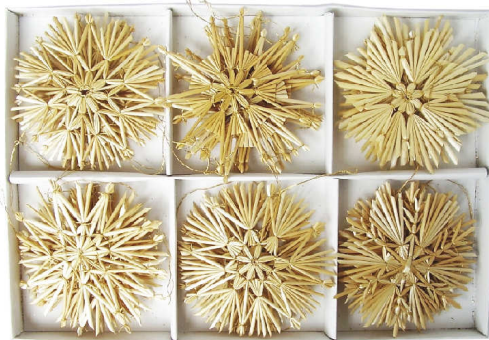

70-117 Strohstern
11cm, 100/Box

94-110 Schweifstern(Komet) D=11cm,
L=25cm 6 St./Btl.

76-073 Sterne 6-7cm hell gebleicht/ rot
Minimum=3 Karten

9-783 11cm Stern roter Faden
10-100St./Box

101-124 Stroh-Stern 10cm,
Goldfaden, 12/Box

77-083 8cm Sonne 3/Kt., 24 Kt/Box
Minimum=6 Karten

<<<>>>
**NEUE
GRÖS-
SEN!**
<<<>>>

59-131 10cm
Strohstern Goldfaden
10-100 St./Box

59-105 Strohstern
12cmD, Goldfaden,
10-100 Stück/Box

76-063 Strohstern 6-7cm
rot/ hell gebleicht, 6St./Karte.,
Min=3 Karten

1-77 Strohstern-Sortiment 29Stück, 10-11cm,
Goldfaden, Minimum=3 Box

1-053
Strohstern-
Sortiment
10cmD,
roter Faden,
20/Box

1-054
dasselbe mit
Goldfaden

76-061 Strohstern 6-7cm gebleicht,
6 St./Karte, 12Karten/Box
Minimum=3 Karten

1-403 dto, **roter Faden,**
Min=4Box, 15/Box

zu je 4B.
sortiert

1-426 5-8cmD
Strohsternsortimente
mit Goldglitterrand,
15/Box, Min=4Box

3-362 Sternsortiment 36St, 5-12cm,
mit Silberglitterspitzen

101-420 Strohstern 24cm,
16Fächer, 3-10/Box, **Naturfaden**