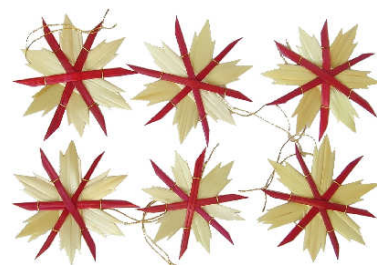

76-073 Sterne 6-7cm hell gebleicht/ rot
Minimum=3 Karten