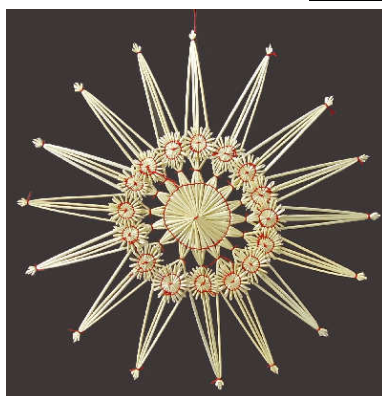

101-67 Stern 29cm +Minis,
Naturstroh, roter Faden,
3-12/Box