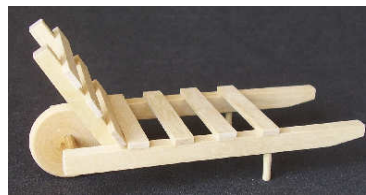

858-111 Sackkarre 3cm lang,
10-480/Box
858-1058 Sackkarre 5cm lang,
10-300/Box
858-108 Sackkarre 10cmL,
Rad=25mm, Vollrad, 6-80/Box